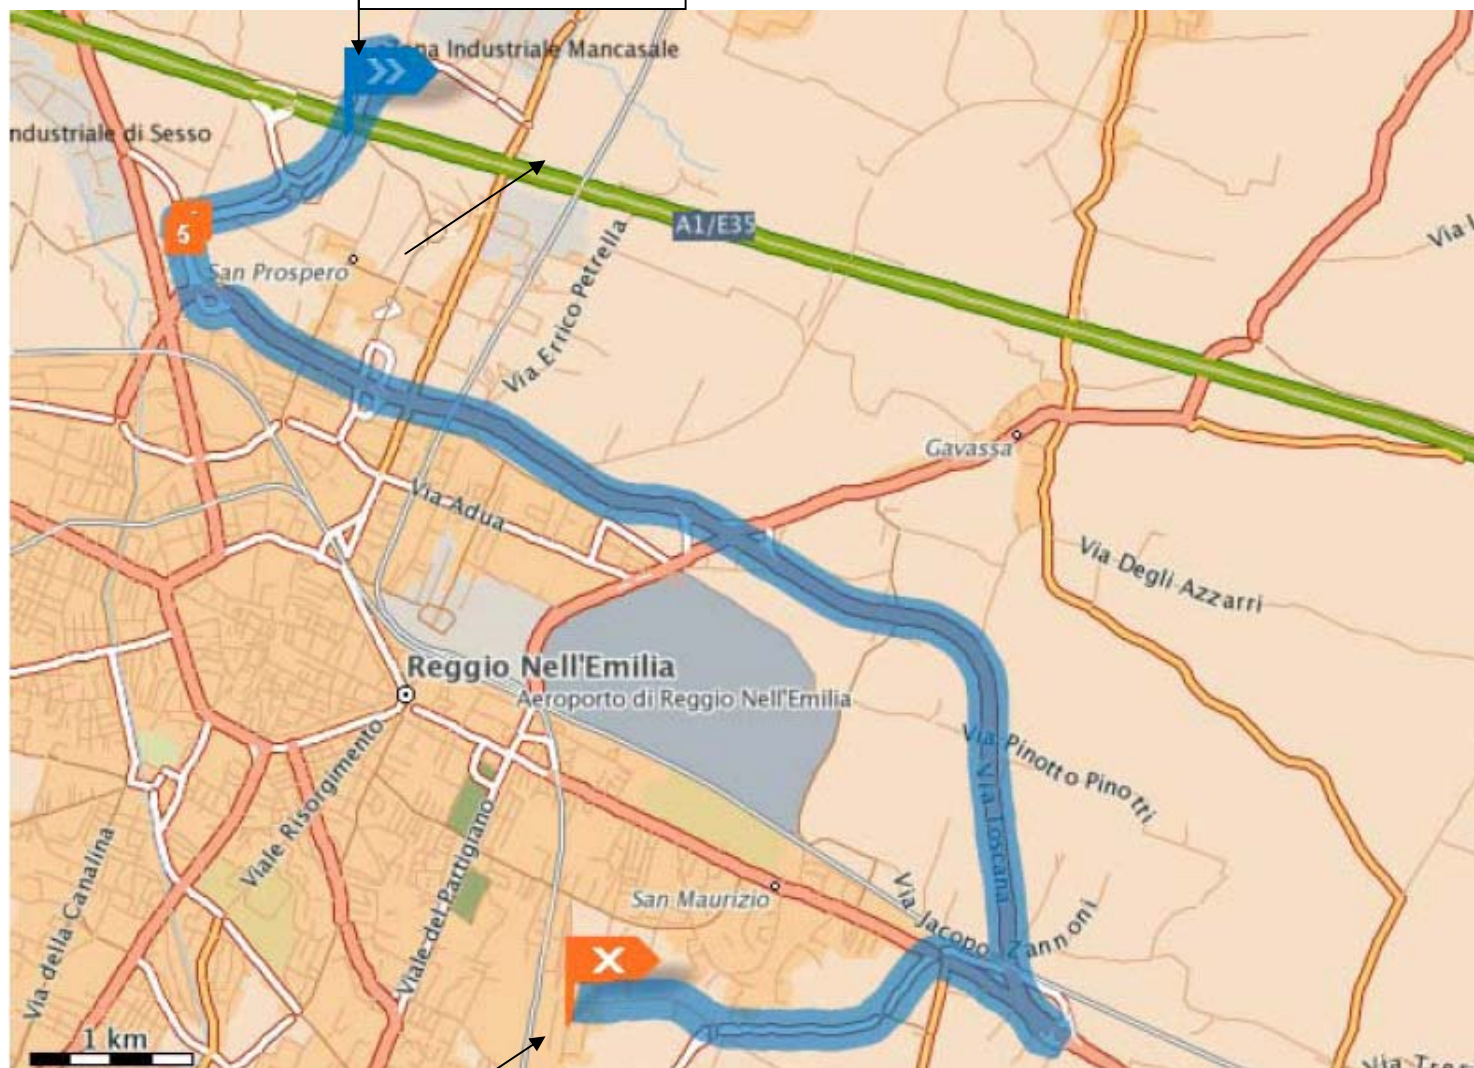

**Svincolo  
autostrada A1  
Reggio Emilia**

**Direzione  
Parma**  
←

**Direzione  
Modena**  
→

**VOITH TURBO Srl**  
Via Lambrakis, 2  
42100 Reggio Emilia  
Tel. +39 0522 356711

Direzione  
Parma

Via Mazzacurati

## **Come raggiungerci**

Dall'uscita dell'autostrada A1 – Reggio Emilia:

- seguire le indicazioni per la Tangenziale in direzione Modena;
- percorrere tutta la tangenziale e prendere l'uscita 1 (seguendo le indicazioni per "Via Mazzacurati");
- alla prima rotonda voltare a sinistra in "Via Cocconcelli" (seguire le indicazioni per "Via Mazzacurati");
- alla seconda rotonda andare dritto proseguendo su "Via Cocconcelli" (seguire le indicazioni per "Via Mazzacurati");
- alla terza rotonda seguire le indicazioni per "Via Mazzacurati": Vi trovate ora in "Via Parisoli";
- alla quarta rotonda andare dritto, proseguendo su "Via Parisoli" (seguire le indicazioni per "Via Mazzacurati");
- alla quinta rotonda andare dritto, proseguendo su "Via Parisoli" (seguire le indicazioni per "Via Mazzacurati");
- alla sesta rotonda voltare a sinistra in "Via Lambrakis": Voith Turbo S.r.l. e relativo parcheggio sono subito sulla Vs. sinistra.